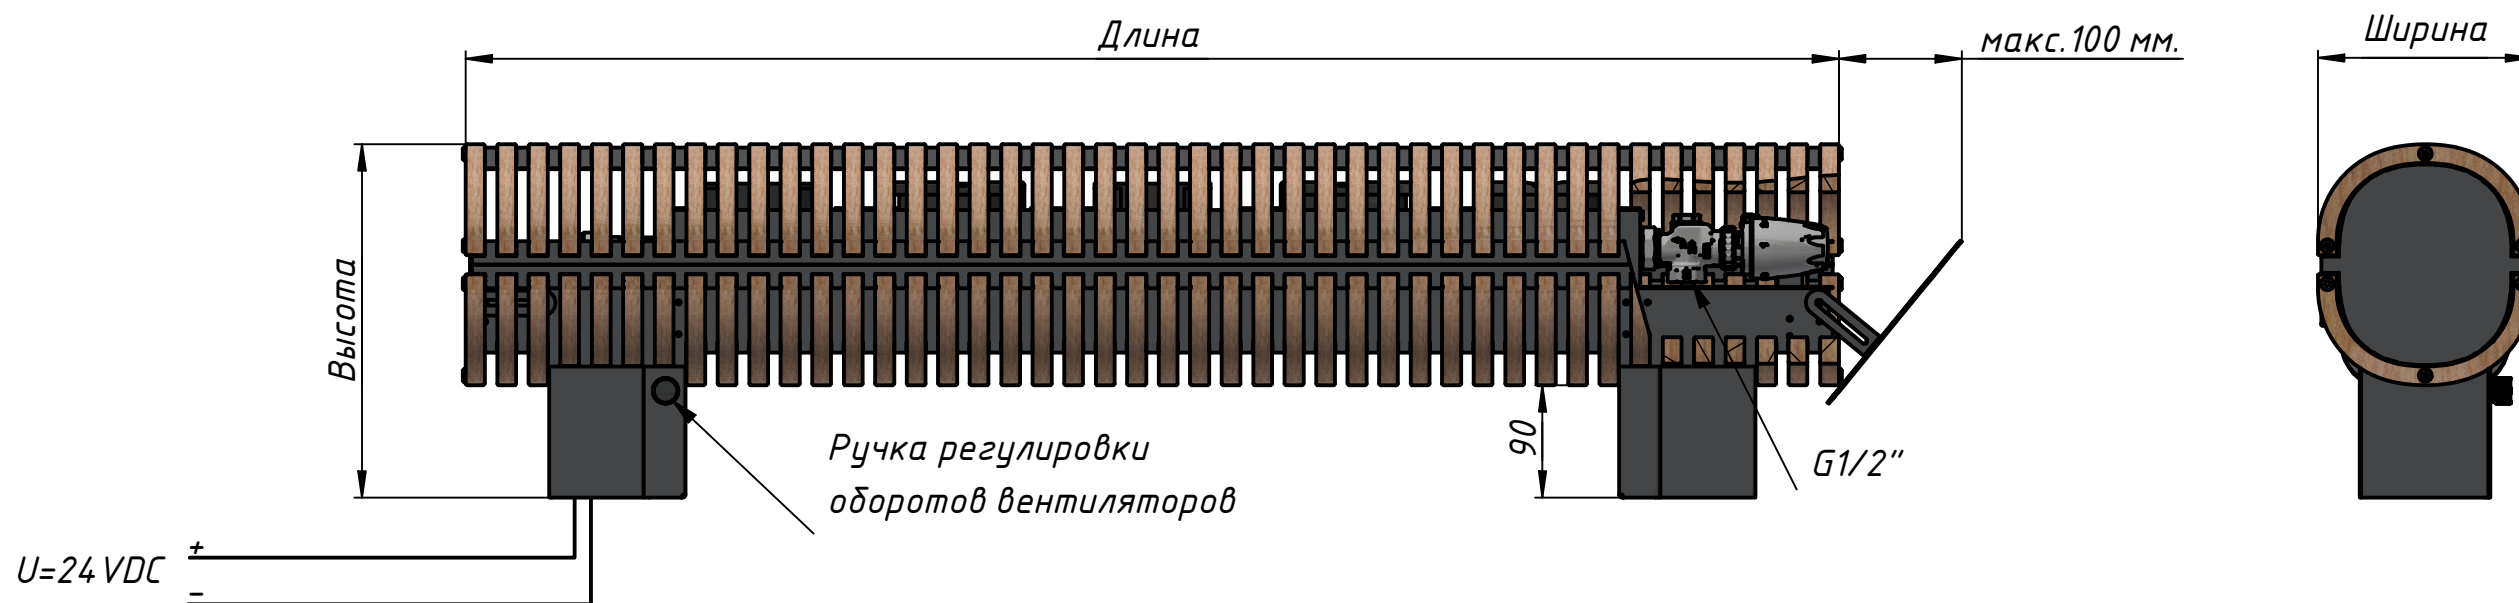

Напольный конвектор SAVVA Timber KN Boost M (ручное управление).  
Монтажная схема.

Зона вывода проводов питания